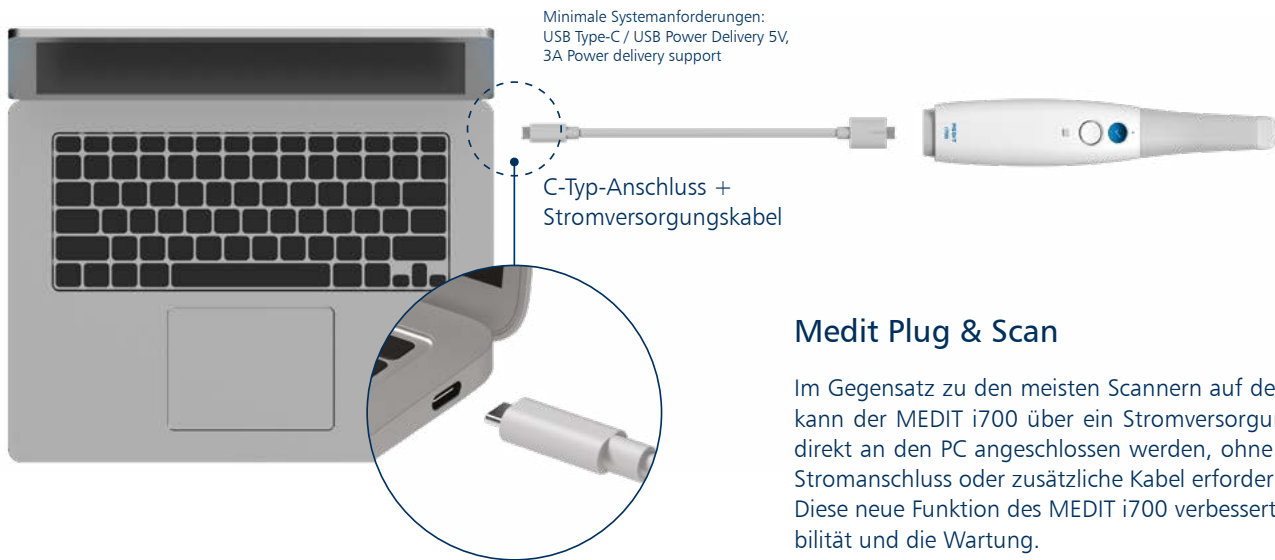

## Intraoralscanner **MEDIT i700** *Scannen neu gedacht*

### Ein erster Blick auf den MEDIT i700

Der MEDIT i700 macht das Scannen zu einem komfortablen Erlebnis für Zahnarzt und Patienten.

Mit leistungsstarker Hardware und intelligenter Software ist der MEDIT i700 der Schlüssel, um das volle Potential Ihrer Praxis auszuschöpfen.

## Medit Plug & Scan

Im Gegensatz zu den meisten Scannern auf dem Markt kann der MEDIT i700 über ein Stromversorgungskabel direkt an den PC angeschlossen werden, ohne dass ein Stromanschluss oder zusätzliche Kabel erforderlich sind. Diese neue Funktion des MEDIT i700 verbessert die Mobilität und die Wartung.

## Technische Daten MEDIT i700

Scan-Technologie	Scanbereich	Bis zu 70 FPS
	Bildtechnologie	3D-in-motion video technology   3D full color streaming capture
	Leuchtmittel	LED
	Anti-Beschlag-Technik	Adaptiver Anti-Beschlag
Genauigkeit	Komplettkiefer	10.9µm ± 0.98
Handstück	Maße	248 x 44 x 47.4 mm
	Gewicht	245 g
Scankopf	Scankopfgröße	22.2 x 15.9 mm
	Spiegelwinkel	45-Grad-Winkel – Leichteres Scannen des distalen Molarenbereichs
	Scanfläche	15 x 13 mm
	Autoklavierbarkeit	Bis zu 100 mal – bei 121°C 30 Min.   bei 134°C 4 Min.
	Drehbarer Scankopf	Ja
Fernsteuerungsmodus	Fernsteuerungsmodus	Ja
	UV-C Desinfektion	Ja
Kabel	Länge	2.0 m / Handstück abnehmbar
	Anschluss	USB 3.1 Gen1 (C Power Delivery)