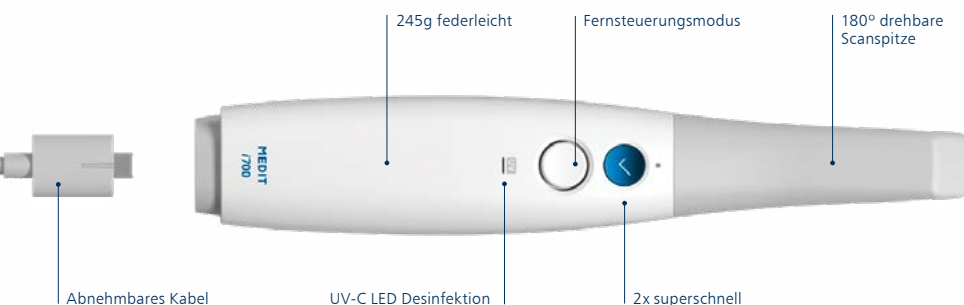

## Intraoralscanner **MEDIT i700** *Scannen neu gedacht*

### Ein erster Blick auf den MEDIT i700

Der MEDIT i700 macht das Scannen zu einem komfortablen Erlebnis für Zahnarzt und Patienten.

Mit leistungsstarker Hardware und intelligenter Software ist der MEDIT i700 der Schlüssel, um das volle Potential Ihrer Praxis auszuschöpfen.

## Medit Plug & Scan

Im Gegensatz zu den meisten Scannern auf dem Markt kann der MEDIT i700 über ein Stromversorgungskabel direkt an den PC angeschlossen werden, ohne dass ein Stromanschluss oder zusätzliche Kabel erforderlich sind. Diese neue Funktion des MEDIT i700 verbessert die Mobilität und die Wartung.

## Technische Daten MEDIT i700

Scan-Technologie	Scanbereich	Bis zu 70 FPS
	Bildtechnologie	3D-in-motion video technology   3D full color streaming capture
	Leuchtmittel	LED
	Anti-Beschlag-Technik	Adaptiver Anti-Beschlag
Genauigkeit	Komplettkiefer	10.9µm ± 0.98
Handstück	Maße	248 x 44 x 47.4 mm
	Gewicht	245 g
Scankopf	Scankopfgröße	22.2 x 15.9 mm
	Spiegelwinkel	45-Grad-Winkel – Leichteres Scannen des distalen Molarenbereichs
	Scanfläche	15 x 13 mm
	Autoklavierbarkeit	Bis zu 100 mal – bei 121°C 30 Min.   bei 134°C 4 Min.
	Drehbarer Scankopf	Ja
Fernsteuerungsmodus	Fernsteuerungsmodus	Ja
	UV-C Desinfektion	Ja
Kabel	Länge	2.0 m / Handstück abnehmbar
	Anschluss	USB 3.1 Gen1 (C Power Delivery)